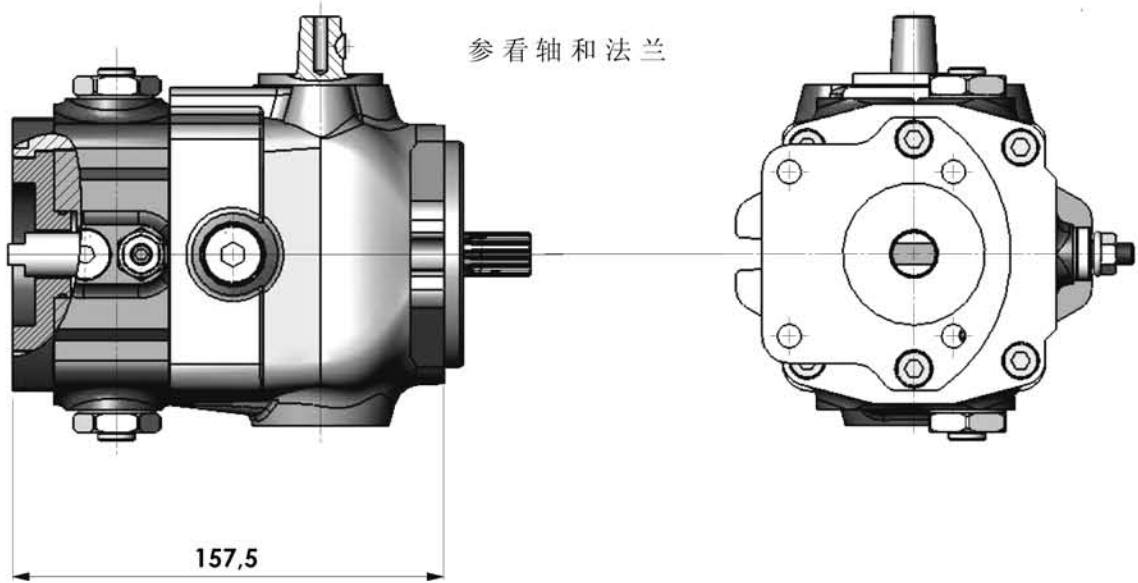

单级泵-无充油机械直接控制泵
安装图纸

液压原理图