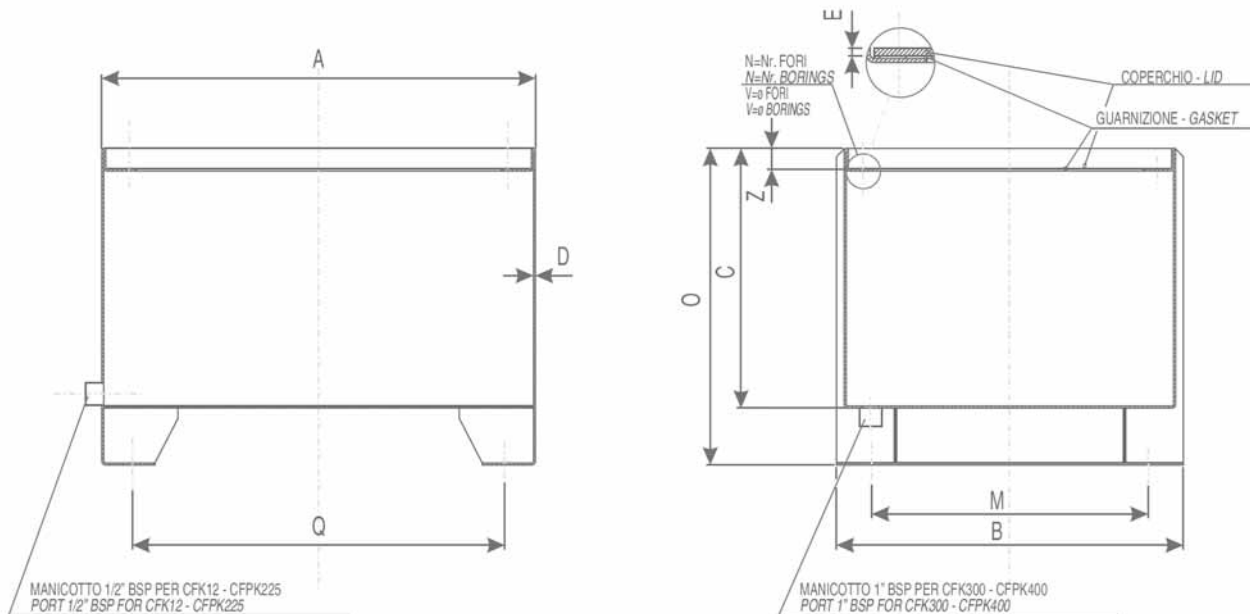

Serbatoi in acciaio con coperchio incassato , serie
Oil-tanks with recessed cover , series

CFK - CFPK

Codice di ordinazione
Order Code

Dimensioni
Dimensions

Serb. completo Complete	Serbatoio Oil tank	Guarnizione Gasket	Coperchio Lid	Capacità nominale Capacity dm ³	Dimensioni - Dimensions (mm)										Fiss. coperchio Lid fixing	
					A	B	C	D	E	M	O	Q	Z	W	V	
* CFK12GC	CFK12	GS 12	CCF12	14	346	278	235	2	4	208	290	285	20	6	M8	
* CFK16GC	CFK16	GS 16	CCF16	22	424	339	250			270	305	364				
* CFK30GC	CFK30	GS 30	CCF30	39	480	383	280	2.5	4	312	335	428	20	8	M8	
* CFK55GC	CFK55	GS 55-75	CCF75	58	612	482	310			401	365	548				
* CFK75GC	CFK75	GS 55-75	CCF75	75			400	455								
* CFK100GC	CFK100	GS 100	CCF100	100	687	534	450	2.5	4	455	505	625	20	10	M8	
* CFK180GC	CFK180	GS 180	CCF180	165	817	634	500			555	555	755				
**CFPK225GC	CFPK225	GSP 225	CSP225	205	920	620	585	3	6	510	640	820	28	14	M10	
**CFPK300GC	CFPK300	GSP 300	CSP300	245						720	600					8
**CFPK400GC	CFPK400	GSP 400	CSP400	390	1280	785	620	3	8	650	720	1160	28	14	M10	